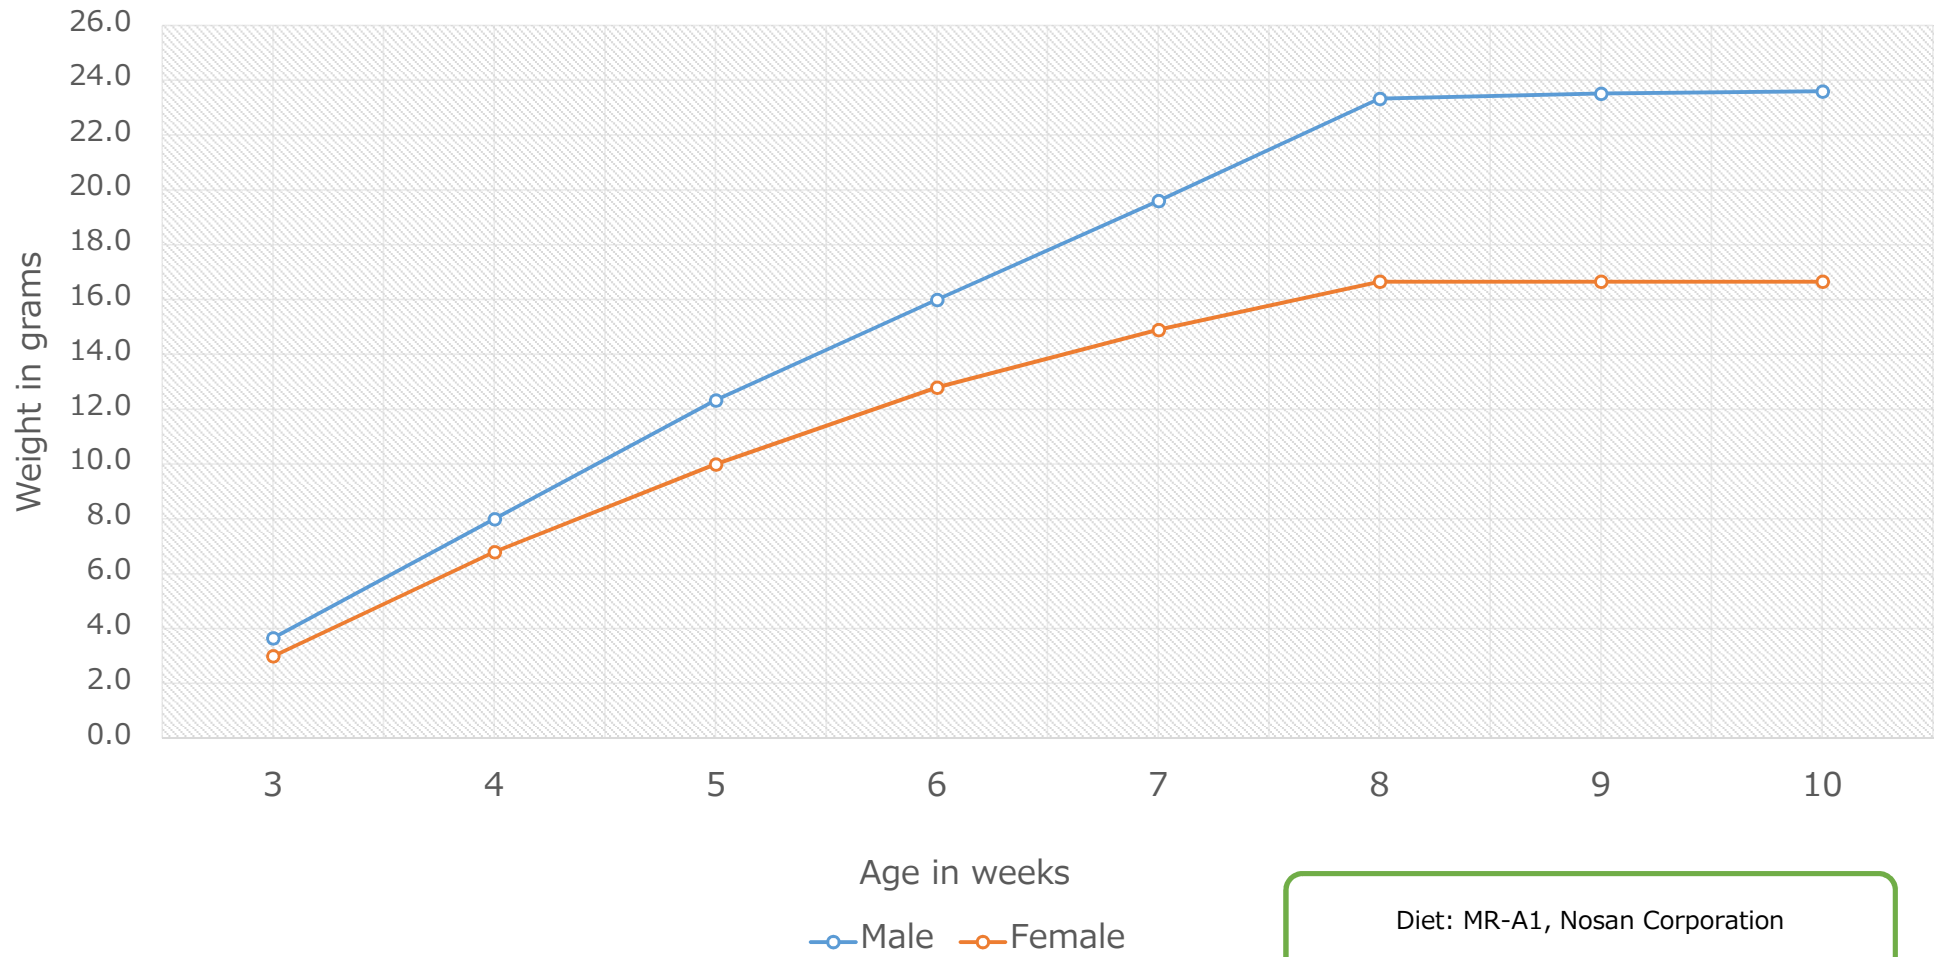

Iar: Wistar-Imamichi 摂餌量/日

Iar: Wistar-Imamichi 膾開口日齡の割合と累計構成比