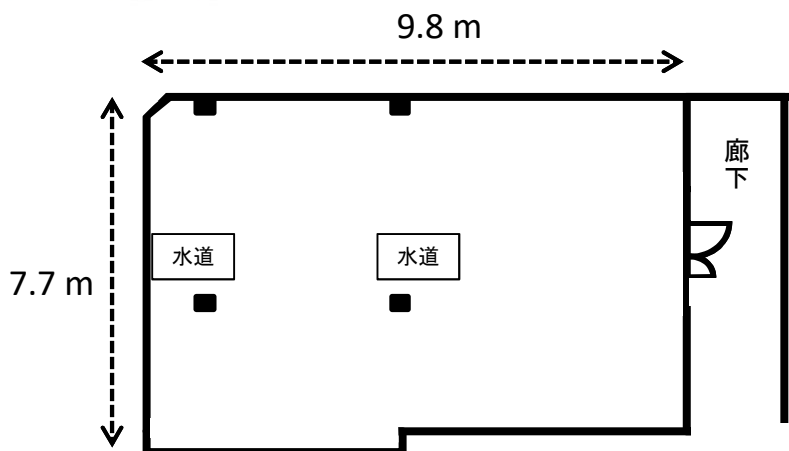

住 所: 〒300-0134 茨城県かすみがうら市深谷1103

アクセス: JR常磐線神立駅よりタクシー10分(上野→神立 普通で1時間20分)  
JR常磐線土浦駅よりタクシー30分(上野→土浦 特急で50分)

電 話: 029-897-0631

WEBサイト: <http://www.iar.or.jp>